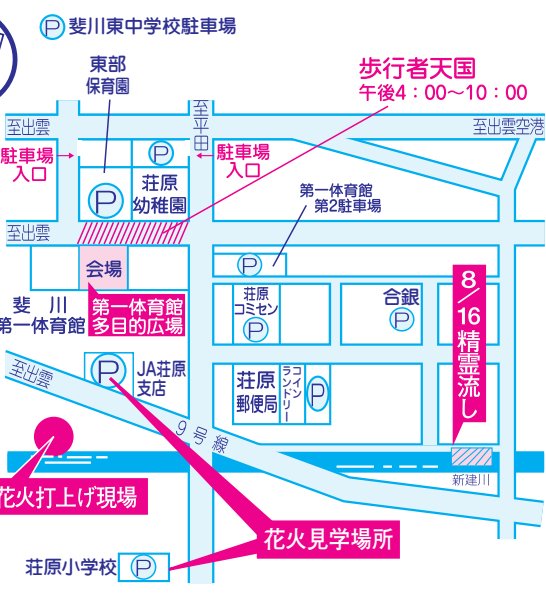

令和元年 花火の夕べ

荘原夏まつり

8月15日(木) 出雲市立斐川第一体育館多目的広場

★雨天の場合は会場・時間・内容等変更することもあります。

8/15(木) ☆夕方5:00から

8月16日(金) 午後7:30~新達川

灯籠販売先

- ・吉原商店
- ・木村支店
- ・黒田文英堂
- ・みしま

1. 午後5:00 ●オープニング
2. 5:05 ●荘原保育園★ほしくみキッズ
   - ●荘原小学校弥生の舞
   - 5:25 ●ViVi Dance Kids
   - 5:40 ●hommeステージ
   - 6:15 ●きゃっぷ
   - ●Mind
   - 6:35 ●北陵高校マーチング
   - 7:15 ●よさこい踊り
   - 7:50 ●門脇大樹ステージ
   - 8:30 ●打ち上げ花火
   - 8:45 ●羽根の盆踊り
   - 9:05 ●抽選発表 (ニンテンドースwitch「折りたたま自転車」)
   - 9:20 ●もちまき大会
     (もちをキャッチして、豪華賞品がもらえるチャンス)
3. ★打ち上げ花火について
   立ち入り禁止区域(9号線の歩道も含む)には絶対入らないでください。

青年部主催...午後5:00~

- ・抽選付うちわ販売(本部にて)
- ・各種屋台
  (生ビール、ジュース、かき氷、揚げ物、金魚、スーパーボールすくい)

“青年部屋台商品券付うちわ”
お買上げの方に抽選でプレゼント!!
(数に限りがございますのでお早め!)

ゆかたでご来場のお子様には、お菓子プレゼント。本部までお越し下さい。(数に限りがございます)

ニンテンドースwitch 折りたたま自転車

1. 協賛自治会
2. 上北綿北北大灘灘駅車新大み新石湯御新横協南南汽中中中共喜川栄北北新幸新東和東東日新空新下湖島八八八川中中美信東旭南
   - 宇神中前西羽羽武武吉南神馬北新新

(令和元年荘原夏まつり花火の夕べ)にご協賛頂き誠にありがとうございました。

出雲観光協会
事務局 〒699-0721 島根県出雲市大社町修理免 735-5
TEL 0853-53-2112
出雲支所 〒699-0592 出雲市東町2丁目2172 TEL 0853-72-5279
平田支所 〒691-8601 出雲市平田町 951-1 TEL 0853-63-0893

- 出雲市文化観光案内 TEL 0853-30-6015 FAX 0853-30-6016
- 大社観光案内所 TEL/FAX 0853-53-2298
- 日御碕観光案内所 TEL/FAX 0853-54-5400

そこにムラタがあることが
地域の喜びであるように

muRata
INNOVATOR IN ELECTRONICS

株式会社 出雲村田製作所

FUJITSU

株式会社 島根富士通

日本三美人の湯
湯の川温泉旅館組合

湖静荘 湯元湯の川
松園はらだ荘

株式会社 島根精工(株)

出雲空港ホテル
www.airporthotel.jp

SHIMADZU
Excellence in Science
島根島津 株式会社

A~トップ~

株式会社 出雲村田製作所

島根印刷(株)

出雲空港ホテル

出雲空港ホテル

モスバーガー 縁 福
穴 道 店
auショップ斐川

荘原衣料品組合
おむら・大西屋・ありとう・くろだ

Honda Cars 出雲
(株)ホンダカーズ出雲

灰示花火

灰示花火

SEIWA
清和鉄工株式会社

JALしまね斐川地区本部
荘原管理職一同

(有)須田工務店

(有)山洋電機商会

本常酒店

積水成型工業(株)

(有)斐川中央自動車

パナック やくも

(有)コクヨー

スナック haru

日発工業(株) (有)ヒカワ急送 (有)みしま ティ・エス (株)石販 大吉自動車 山陰中央新聞製作センター 岩滝仏宝堂 池淵工務店 台湾料理 福来順 (株)斐川電工

セブンイレブン 出雲斐川町荘原店 山田歯科医院 いつかクリニック 大倉ホーム (有)玉木製麺 島根中央信用金庫斐川支店 ほう吉 ござん荘原支店 島根銀行斐川支店 足立タクシー (有)須田工作所

JAしまね 荘原支店 井原歯科医院 吉岡製菓 須田金物店 コクピットアラキ (有)西工務店 坂本運送 (株)福島造園 前田設計事務所 松本商店 山陰セキスイ商事(株)

ダイニング Fusion 糸賀製餅店 合同会社ワタナベ スナック 恋 ファミリーマート斐川荘原店 (株)フクダ 池淵庭園 (株)コスモ建設コンサルタント 黒田研り 出雲空港カントリー倶楽部 イマックス株式会社

ローソン斐川荘原店 三洋興産 松原電工 焼肉のあらき ガリバー キャラーデルスダ 岡 建築 たかまつや生花店 辻 木工 荒木電機
斐川板金 タナベ 四季 荘 E保険プランニング 原 鉄 工 南 風 園 桑 三代電装サービス ミスターダイヤモンド斐川店
玉木農園 高橋産業 吉岡医院 須立商店 植田精密工業 大黒技研 OKリース出雲営業所 ワイジーコーポレーション 理容にっくた
道の駅 湯の川 ヒカリ衛生社 ヒカワ代行 足立商店 エプラン建築事務所 中田製作所 穴 道 湖 島根水道 熊の子 山陰ヤクルト販売
常松鉄工 ニッポンレンタカー 原 歯科 医院 足立運送 日発オートセンター フリーク 高橋工務店 サンワ 大西電機 ローダン
ホテルシャトル フォトショップピヤマ フラワー観光 ヒカワ工業 中酪牛乳富田牛乳店 吉原商店 高橋水産 須田石材工業 共栄工業 中部車輦山陰
内田工務店 ワイン倶楽部 周藤 建 工 出雲ハリカ 加納輪店 レベッカ美容室 理容せさき ひかわ美人の湯 ままんどわっせ
須田板金 モーターラビット 出川瓦工業 焼肉館すだ 荘原郵便局 か さ や ファインヘア セブ 持 田 屋

萬福食堂 チャコール 岡田セメント瓦工業 美容室まつうら ティファニー ヒロ板金 錦織建設 錦織興業 仕出し宴会いとう
オリックスレンタカー テン企画設計事務所 天福魚店 HAIR SARA LIARC ナカヤ精工 リトルパピー ヴィラ出雲 出雲市 出雲市 出雲市
あや美容室 美容室クッネル 加納化粧品店 P I E C E 巴 寿 司 杉原建設 第一建材センター ひかわ整骨院 江角あまマッサージ
ドコモショップ斐川店 ビデオサウンド スタ ヌーベル 杉谷折箱店 畑 塗 装 吉岡工業所 しょうじでんき アルミ修理 リバイバル 荘原中央薬局
カットハウスQ 大原屋鮮魚店 三洋自動車 福新工業 荒神サービス 山陰チューナー ヒカワオートサービス 陶山薬店 かみあり製麺
K-B O X 玉木設備 斐川水道 石川車輦 文英堂書店 斐川運送 高橋水産 須田石材工業 高瀬鉄工 高瀬鉄工
ランコン 大 国 屋 美容室カラース 建築石倉 MSサービス 三和建設 金太郎の家 共栄工業 自動車ガラスウイズ
山田工務店 須谷鉄工所 岸 本 店 斐川農協自動車 中島鮮魚店 朝日製網 美容室はら 中部車輦山陰 C H O C O
デガワ工業 いとう商店 松江自動車用品商会 福島クレーン 理容くろだ 常松理容館 ローソン斐川中央店 理容いわにヒカワハーネス